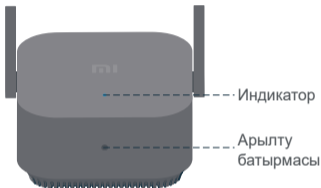

Xiaomi Mi WiFi Range Extender Pro

СЫМСЫЗ СИГНАЛДЫ КҮШЕЙТКІШІ

Осы нұсқаулықпен мұқият танысып, оны аспаппен әрі қарай жұмыс істегенде анықтамалық материал ретінде қолданыңыз.

Бұйым туралы ақпарат

Xiaomi Mi WiFi Range Extender Pro сымсыз сигналды күшейткіші (репитері) Wi-Fi үй желісінің жабу аймағын кеңейтуге арналған.