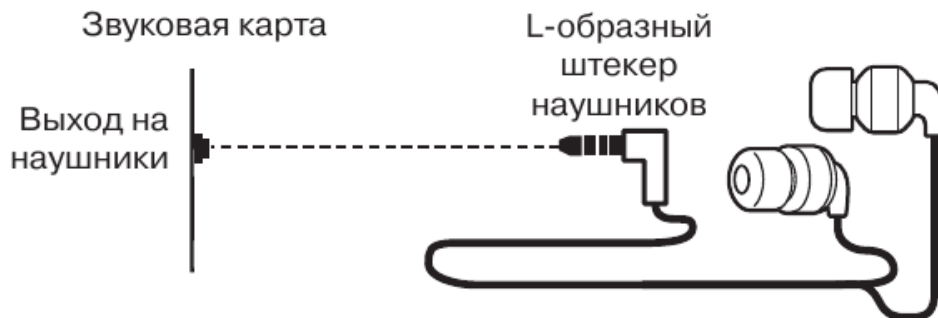

## Наушники-вкладыши

- Уровень громкости наушников настройте с помощью регулятора громкости на кабеле (если имеется) или регулятора громкости источника сигнала.

Рис. 1. Схема подключения