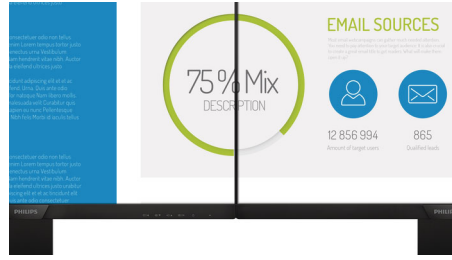

Тонкая рамка

Новый дисплей Philips оснащен тонкой рамкой. Она практически незаметна и максимально увеличивает область просмотра. Дисплеи с ультратонкой рамкой особенно подходят для работы в многоэкранном режиме с такими приложениями, как игры, профессиональные приложения для графического дизайна и другие — создается впечатление, будто вы смотрите на один большой экран.