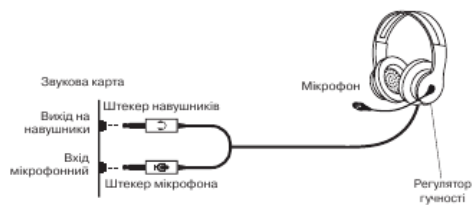

ЗАХОДИ БЕЗПЕКИ

- Не використовуйте стереонавушники під час керування транспортом.
- Не використовуйте стереонавушники на високому рівні гучності тривалий час (понад чверть години) – це призводить до погіршення слуху.

ОСОБЛИВОСТІ

- Оптимізовані для професійного геймінгу
- Наушники з пасивною системою шумопоглинання
- Найвища якість звучання
- Сумісність з різними Media-програвачами
- Тканинне облячення кабелю, перешкоджає заплутування
- Тип роз'єму: 2 × міні-джек 3,5 мм (3 pin)
- Комфортна посадка

ПІДКЛЮЧЕННЯ ТА ЕКСПЛУАТАЦІЯ

Підключіть штекер навушників до роз'єму аудіовиходу джерела сигналу (звукова карта комп'ютера, ноутбук, плеєр тощо), як показано на схемі (мал. 1).

Мал. 1. Схема підключення

6

ТЕХНІЧНІ ХАРАКТЕРИСТИКИ

Характеристики та од. виміру	Значення
Чутливість, дБ	наушники: 99 ± 3 мікрофон: -42 ± 3
Частотний діапазон, Гц	наушники: 20 – 20 000 мікрофон: 50 – 10 000
Опір, Ом	32
Мембрана, мм	Ø 40
Тип роз'єму	2 × міні-джек стерео Ø 3,5 мм (3 pin)
Довжина кабелю, м	2,2 ± 0,1
Вага, г	290 ± 5

Примітки:

- Наведені в таблиці технічні характеристики є довідковими і не можуть бути підставою для претензій.
- У зв'язку з тим, що продукція ТМ SVEN постійно удосконалюється, технічні характеристики можуть бути змінені без повідомлення.

Технічна підтримка на сайті www.sven.fi

7