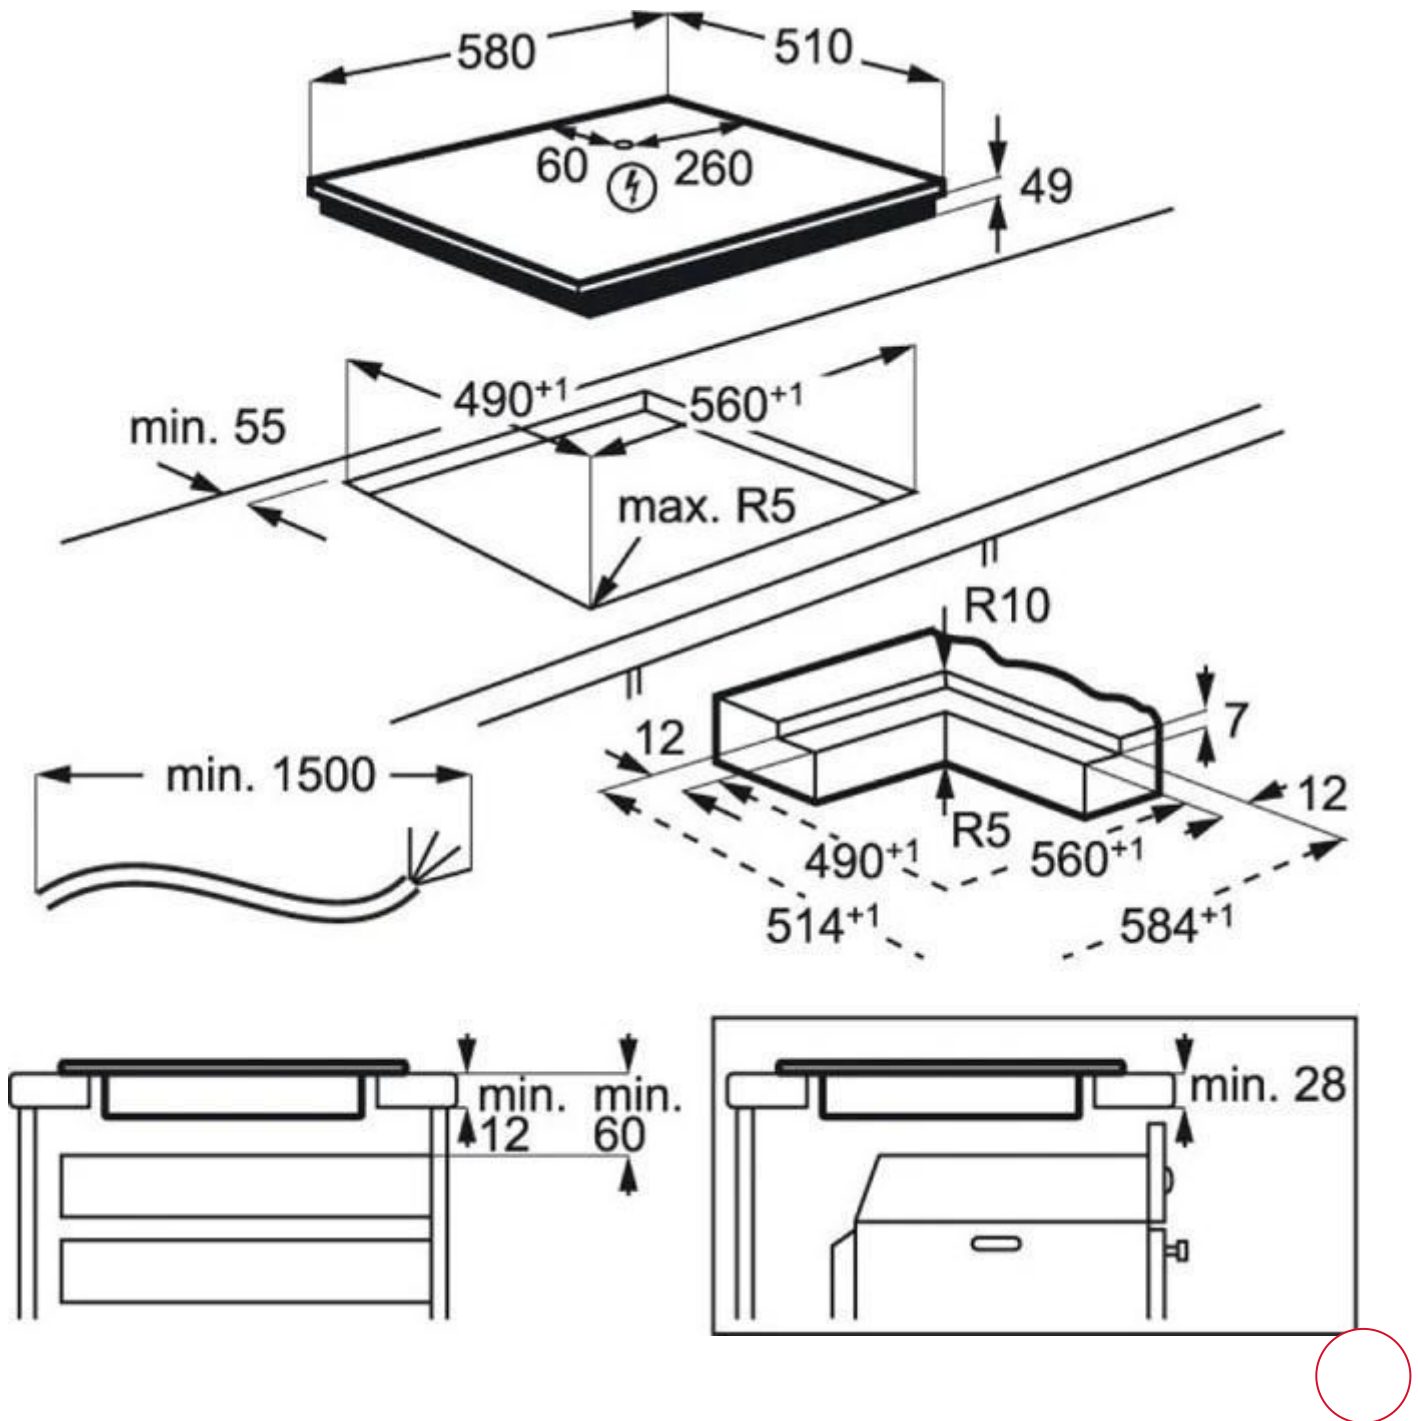

## Схема встраивания для варочной панели Electrolux EIV634

[Скачать файл](#) / [Вернуться назад](#)

Пн-Пт: 08:00-22:00

Сб-Вс: 09:00-22:00

+7 800 555-30-37

Бесплатно по России

[Заказать звонок](#)