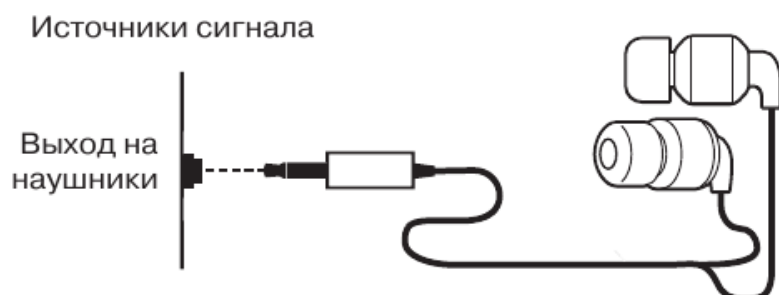

Рис. 1. Схема подключения

ТЕХНИЧЕСКИЕ ХАРАКТЕРИСТИКИ

Характеристики и ед. измерения	Значение
Чувствительность, дБ	103 ± 5 %
Частотный диапазон, Гц	20 – 20 000
Сопротивление, Ом	32
Мембрана, мм	Ø 10
Тип разъема	мини-джек стерео Ø 3,5 мм (3 pin)
Длина кабеля, м	1,2
Вес, г	11,5

Примечания:

- Технические характеристики, приведенные в таблице, справочные и не могут служить основанием для претензий.
- Продукция TM SVEN постоянно совершенствуется. По этой причине технические характеристики и комплектность могут быть изменены без предварительного уведомления.