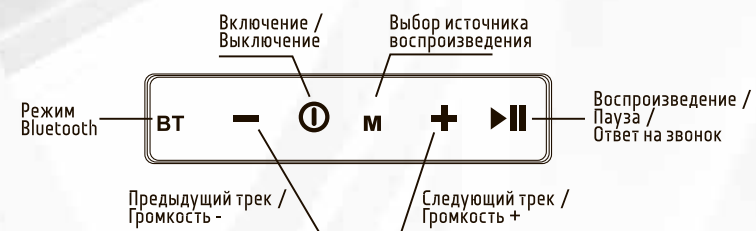

## ЗАПУСК И УПРАВЛЕНИЕ КОЛОНКОЙ

**Ⓚ** Кнопка включения: долгое нажатие для вкл./выкл.

При включении колонки срабатывает голосовое оповещение «режим Bluetooth». Это означает, что устройство готово к соединению со смартфоном или другим устройством через Bluetooth-канал. В Bluetooth-меню смартфона устройство определится как JETACCESS PBS-100.