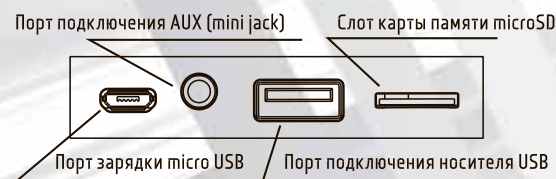

## ОПИСАНИЕ ПОРТОВ

Вход DC 5V для подзарядки устройства с помощью стандартного кабеля micro USB.\*

Вход AUX для воспроизведения аудио через 3.5 мм кабель AUX.

USB-разъём для подключения и воспроизведения MP3-файлов с USB-флешки.