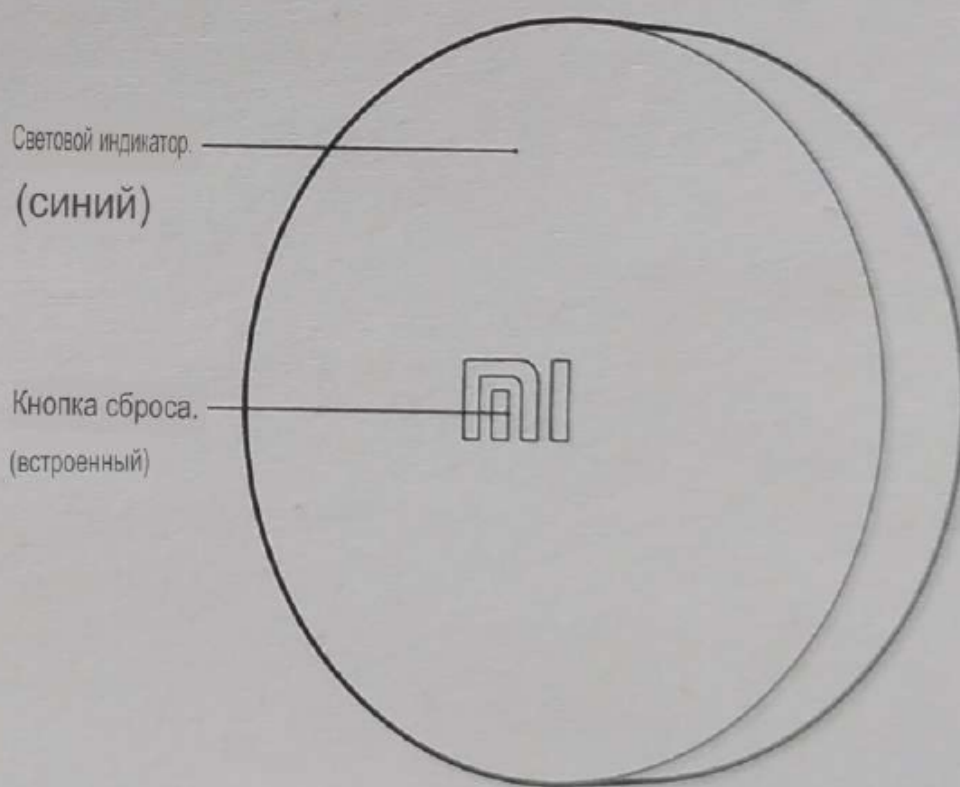

Введение продукта 智

Xiaomi Water Diffuser Guard - это продукт, который определяет состояние утечки воды. При обнаружении затопления или утечки воды Xiaomi flooding guard пропустит Ближайший 士 шлюз Bluetooth отправляет уведомление о тревоге в приложение Mijia.

* Этот продукт необходимо использовать с Bluetooth gateway или Bluetooth Mesh gateway, например Xiaoai 智 усилитель.

Кнопка сброса 智

Сброс: Нажмите и удерживайте в течение 5 секунд 少

Проверьте расстояние связи: короткое нажатие 安