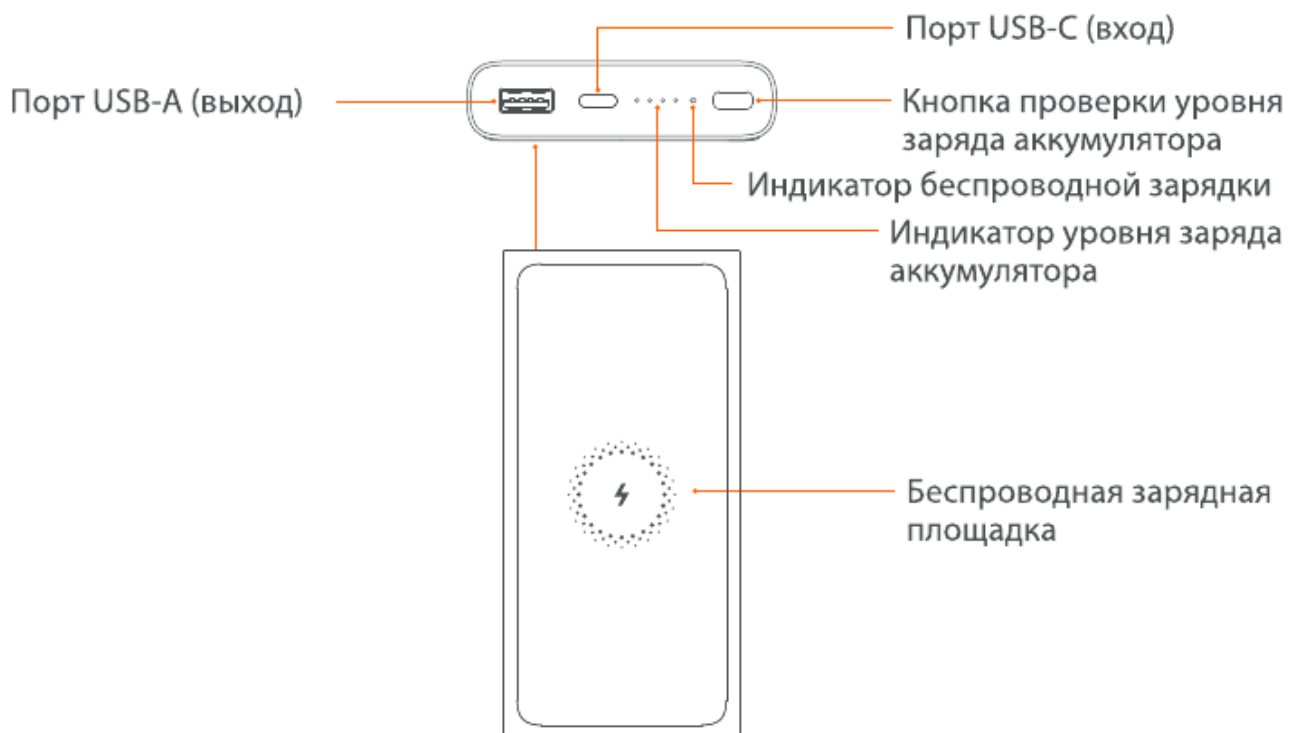

Портативный аккумулятор
10 000 mAh Mi Wireless Power Bank Essential
Руководство пользователя

Внимательно ознакомьтесь с настоящим руководством и используйте его в качестве справочного материала при дальнейшей работе с устройством.

Обзор прибора

Благодарим за выбор беспроводного портативного зарядного устройства 10 000 mAh Mi Wireless Power Bank Essential. Этот внешний аккумулятор высокой емкости оснащен высококачественным литий-полимерным аккумуляторным элементом, а также чипом зарядки и разрядки, обеспечивающим превосходную безопасность, эффективность и совместимость. Устройство предназначено как для проводной, так и для беспроводной зарядки.

Портативный аккумулятор Mi Wireless Power Bank Essential 10 000 мА·ч автоматически обнаруживает проводную зарядку и разрядку. Индикатор уровня заряда гаснет спустя примерно две минуты после полной разрядки аккумулятора. Безопасность: данный внешний аккумулятор обладает функциями безопасности, которые защищают устройство от избыточной зарядки или разрядки, перегрева и коротких замыканий в любом рабочем состоянии.

Быстрая зарядка: при использовании выхода USB-A для зарядки устройства максимальная выходная мощность составляет 18 Вт. USB-A поддерживает режим быстрой зарядки 5 В/2,4 А, 9 В/2 А, 12 В/1,5 А.

Совместимость: встроенный интеллектуальный USB-контроллер заряда, совместимый с большинством мобильных телефонов и других устройств.