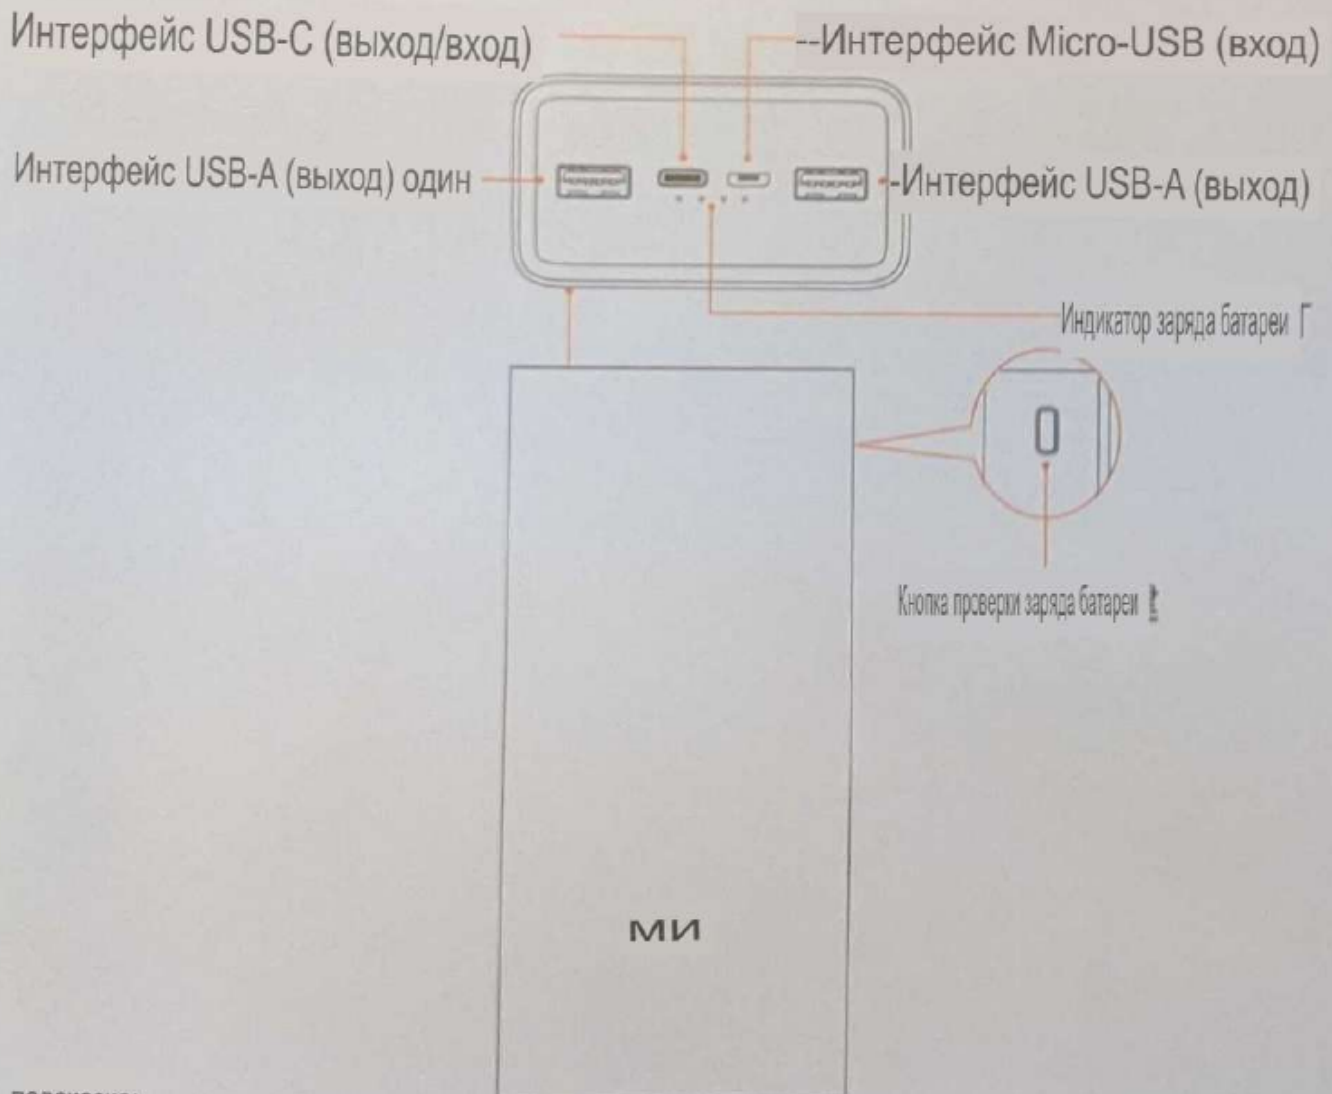

## Введение продукта 3

Благодарим вас за использование этого продукта. Этот продукт представляет собой мобильный источник питания большой емкости емкостью 30000mAh, который позволяет использовать высококачественные литий-ионные полимерные батареи и чипы для зарядки и разрядки, которые безопасны, эффективны и совместимы. Выдающиеся достижения в сексе и других аспектах.