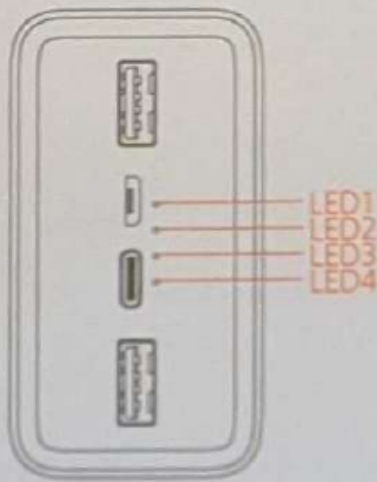

заряжать ,

Используйте адаптер питания и кабель Xiaomi через интерфейс USB-C или Micro-USB для зарядки мобильного питания. При зарядке информация об аккумуляторе, отображаемая индикатором, выглядит следующим образом:

Зарядка мобильного питания. При зарядке информация об аккумуляторе, отображаемая индикатором, выглядит следующим образом:

Мощность	LED1	LED2	LED3	LED4
0-25%	мерцание	гаснет	гаснет	гаснет
25-50%	яркого мигания	погашено	погашено	погашено
50-75%	亮	亮	Мерцание	погашено
75-99%	亮	亮	Яркое мигание	погашено
Зарядка завершена и яркая	亮	亮	яркий	яркий
Ненормальная зарядка	мигание	мигание	мигание	мигание

разряд ↓

Этот продукт использует интерфейс USB-A или USB-C для зарядки устройства. При разрядке информация

о питании, отображаемая индикаторной лампочкой, выглядит следующим образом:

Сила	СВЕТОДИОД1	СВЕТОДИОД2	СВЕТОДИОД3	СВЕТОДИОД4
Полностью заряжен	ничто	ничто	灭	ничто
0-25%	мигать	ничто	ничто	ничто
мерцание 25-50%	мигать	ничто	ничто	灭
мерцание 50-75%	мигать	ничто	мигать	ничто
мерцание 75-100%	мигать	ничто	мигать	мигать

* Функция разрядки по малому току: в состоянии без зарядки дважды подряд нажмите кнопку проверки питания. Войдите в режим слаботочной разрядки, который можно использовать для Bluetooth-гарнитур, браслетов и других слаботочных устройств. Когда зарядка продолжится, светодиодные индикаторы будут загораться один за другим, и пользователю будет предложено переключиться на низкое энергопотребление. Режим разрядки по току. Если вам нужно выйти из этого режима в это время, просто нажмите кнопку проверки заряда батареи один раз. Просто проверь ключ. Каждый раз, когда вы входите в режим низкого тока, рабочее время составляет 2 часа, а через 2 часа само-