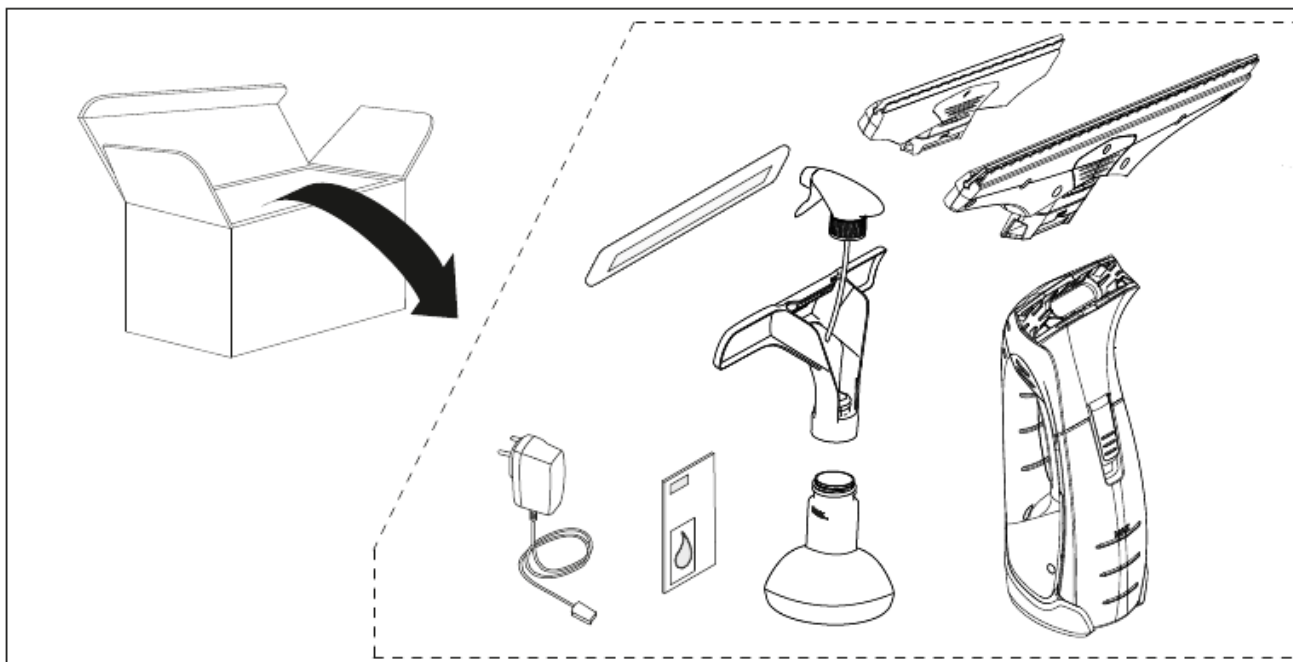

KÄRCHER

WV 2 Premium 10 Years Edition

 Li-Ion	3,7 V	 IPX4	0,6 kg
 nom	10 W	 100 ml	 185 min
	V 5,5 mA 600	 50 db(A)	 35 min

59680200 (10/18)