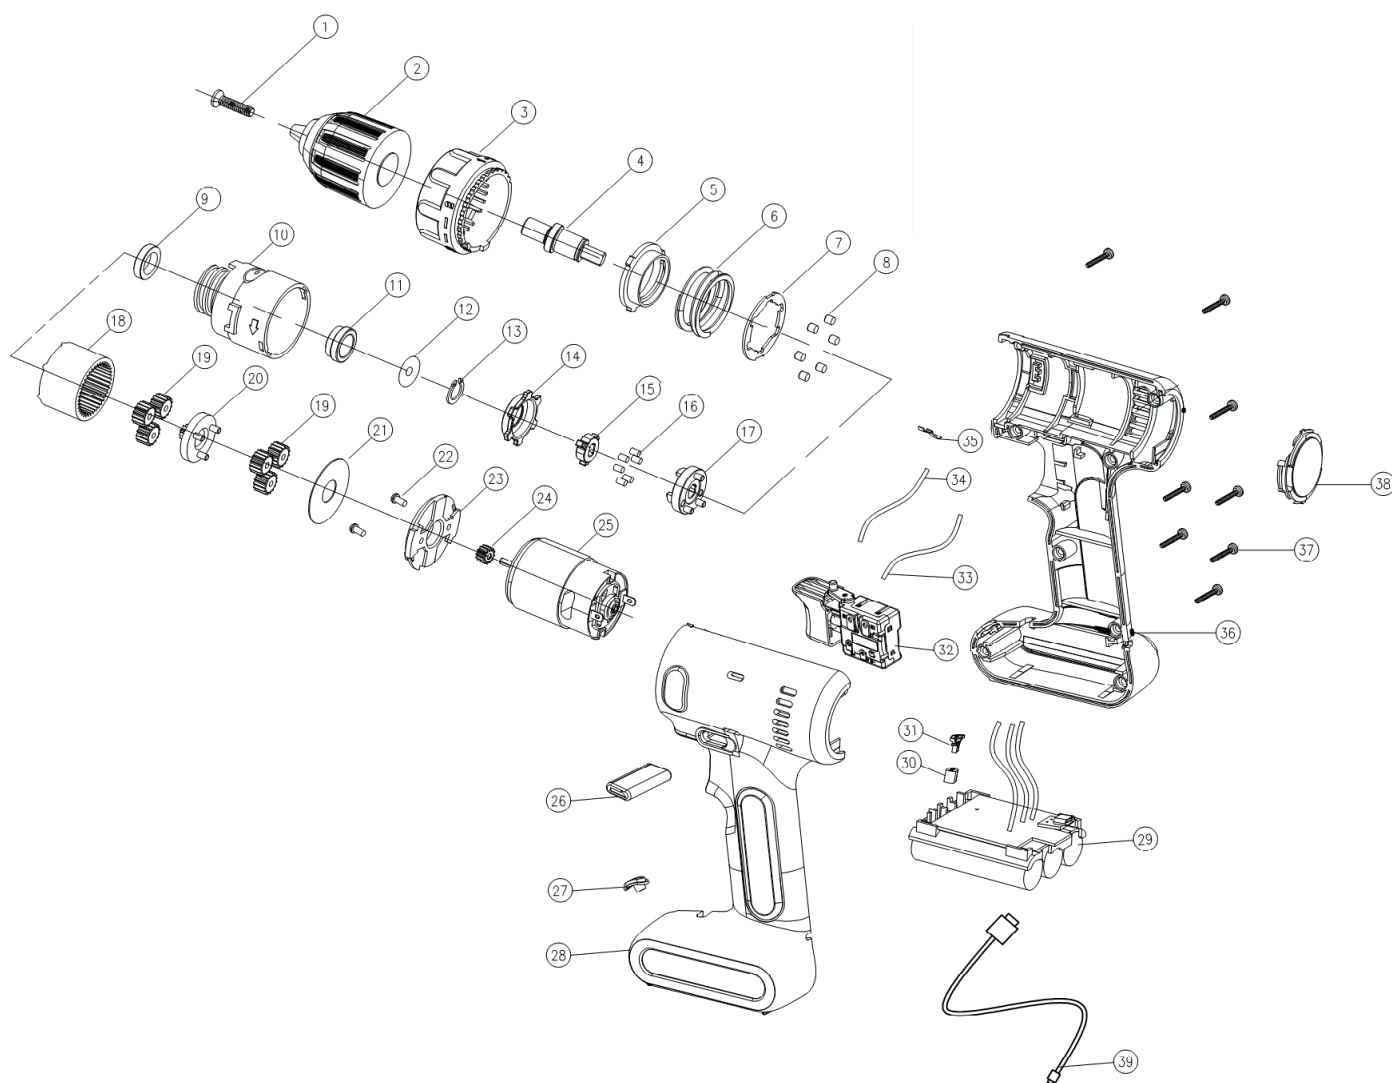

BR 113Li

ДРЕЛЬ-ШУРУПОВЕРТ АККУМУЛЯТОРНАЯ

АРТИКУЛ: 180 30 1113

EAN8 - 20123802

РЕЛИЗ: 05.2021

ДЕТАЛИРОВКА ИЗДЕЛИЯ

PATRIOT

#	АРТИКУЛ	ОПИСАНИЕ	КОЛ-ВО
1	013541792	Винт патрона	1
2	013541793	Патрон быстрозажимной	1
3	013541794	Кольцо регулировки крутящего момента	1
4-21	013541795	Редуктор в сборе	1
23	013541796	Кронштейн электромотора	1
24-25	013541797	Электромотор с шестерней в сборе (12В)	1
26	013541798	Переключатель реверса	1
27	013541799	Стекло светодиода	1
28, 36, 38	013541800	Корпус (комплект)	1
29	013541801	АКБ с платой в сборе (12В)	1
32	013541802	Выключатель	1
35	013541803	Пружинная планка	1
39	013541804	USB кабель заряда АКБ	1