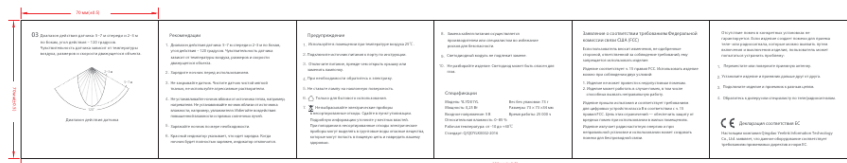

ID товара	Номер SKU	Наименование товара	Код 69	Модель товара
YL067	YD0010W0US	Ночник Yeelight Motion Sensor Night Light	608887786323	YLYD01YL

Чертеж упаковки товара экосистемы Xiaomi

Организация, предоставившая чертеж

ООО «Информационные технологии Yeelight, Циндао»

Наименование проекта

Ночник Yeelight Motion Sensor Night Light

Номер версии

01

Дата создания

12.07.2019

Проектировщик

Лю Минхуэй

Требования к материалам и технологиям

Процесс изготовления: Офсетная печать + Соединение+Фальцовка

Цвета: Pantone Cool Gray 11C

Требования к текстуре

Сведения о внесении изменений:
1. 12.07.2019 - Ду Линь потребовал добавить декларацию CE, клиент подтвердил в электронном виде.

Порядок складывания:

В сложенном виде:

Масштаб: 1:1 Единица: мм