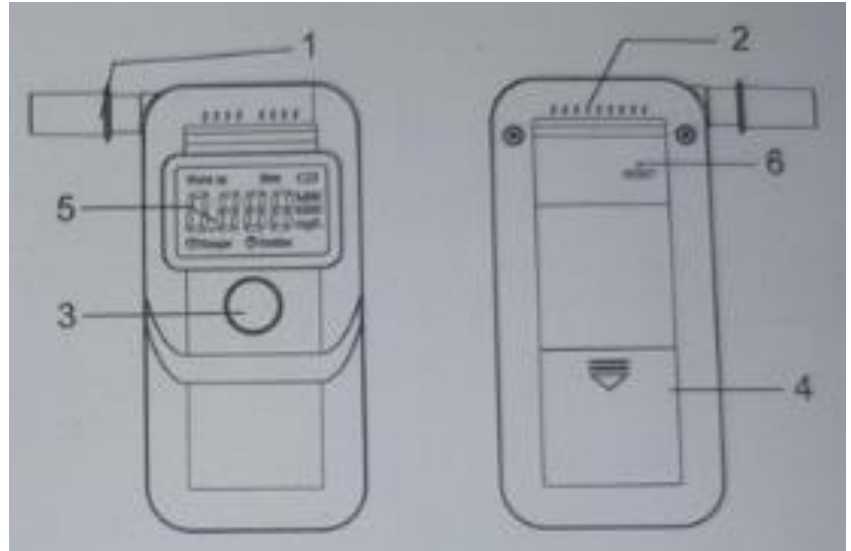

## Структура

1. Мундштук (сменный)
2. Отверстие для зуммера
3. Кнопка включения
5. ЖК-экран
4. Батарейный отсек
6. Сброс настроек