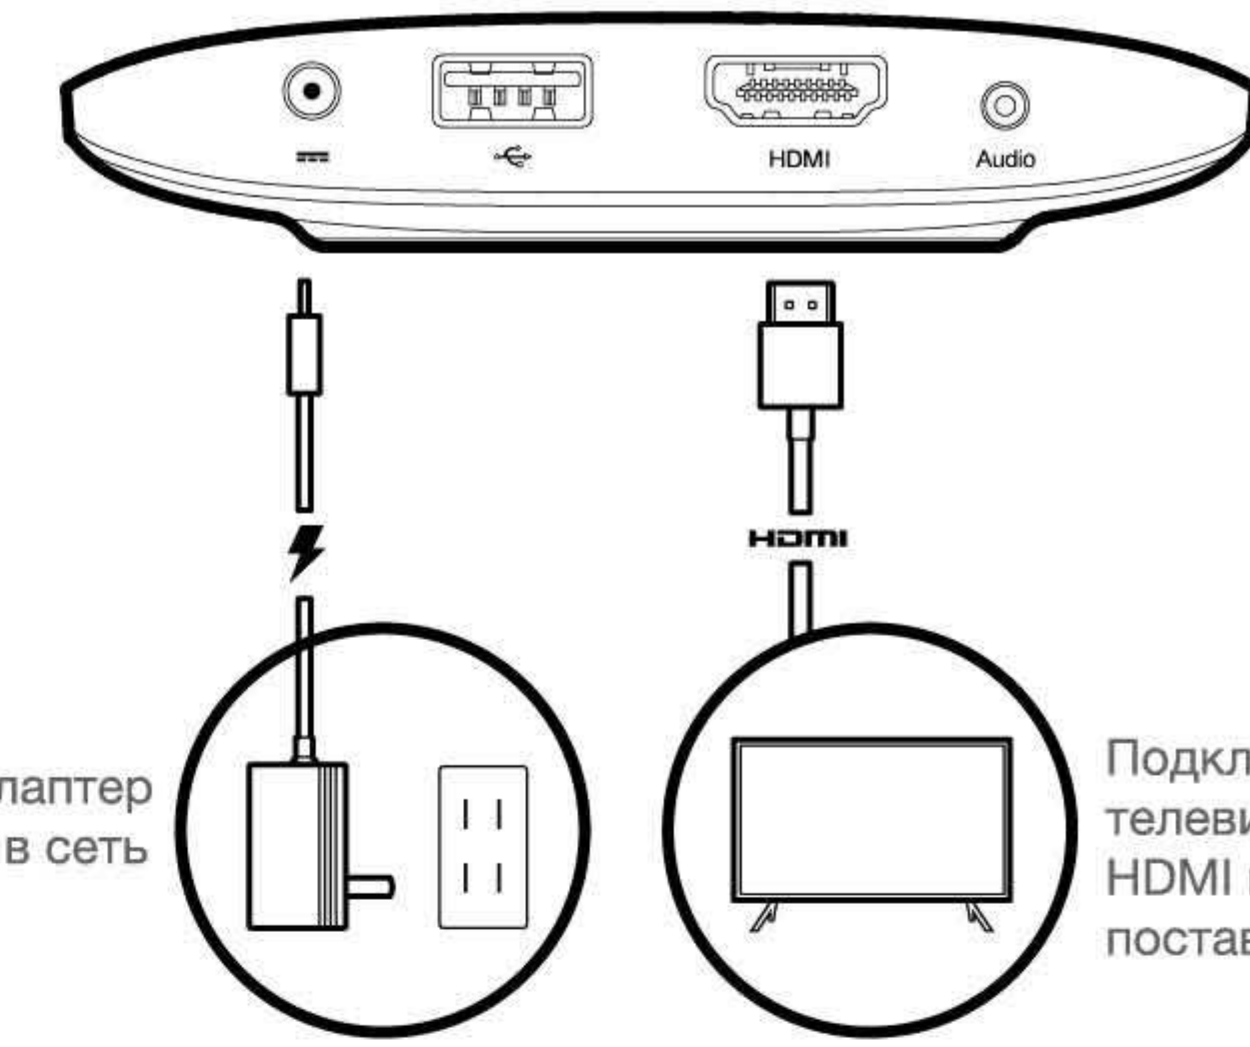

Подключение

1 Подключение Mi TV Box к телевизору

Подключите адаптер
питания в сеть

Подключите приставку к
телевизору кабелем
HDMI из комплекта
поставки

2 После подключения питания и кабеля HDMI, приставка автоматически запустится и вы попадете в главное меню.

3 Подключитесь к Wi-Fi

В меню приставки в
пункте Wi-Fi выберите
необходимую Wi-Fi сеть и
выполните подключение
к ней.

Характеристики

Процессор: 64-битный 4-ядерный процессор Amlogic S905 Cortex-A53 с частотой 2 ГГц

Накопитель: 4 ГБ eMMC5.0

Wi-Fi: 2,4 / 5 ГГц 802.11a/b/g/n/ac

Звук: стерео, пассивный сабвуфер

Питание: от батарей, от USB

Материал корпуса: металл

Количество портов AC: 1

Тип элементов питания: свой собственный

Входы: линейный (разъем mini jack)

Интерфейсы: Bluetooth

Поддержка: NFC есть

Размеры: 155x62x25 мм

Оборудование предназначено для использования в жилых, коммерческих и производственных зонах без воздействия опасных и вредных производственных факторов. Оборудование предназначено для круглосуточной непрерывной эксплуатации без постоянного присутствия персонала.

Перевозка и транспортировка оборудования допускается только в заводской упаковке, любыми видами транспорта, без ограничения расстояния.

В случае обнаружения неисправности оборудования выключите и обесточьте его, затем обратитесь в сервисный центр или к авторизованному дилеру для получения консультации или ремонта устройства.

Условия эксплуатации:

- Температура эксплуатации устройства: 0-35 °С, температура хранения устройства: -20 -45 °С. Не используйте устройство и его аксессуары в условиях экстремально высоких или низких температур.
- Не размещайте устройство вблизи источников тепла, например рядом с микроволновой печью, духовым шкафом или радиатором.
- Использование несовместимого или несертифицированного адаптера питания может привести к возгоранию, взрыву и прочим опасным последствиям.
- При подключении к сети электропитания устройство следует располагать близко к розетке, и к ней должен быть осуществлен беспрепятственный доступ.
- Этот приемник и его упаковка изготовлены из высококачественных материалов и компонентов, таким образом, они могут быть переработаны и еще раз использованы. Цифровой телевизионный приемник должен быть утилизирован отдельно от прочего мусора.
- Данное устройство и аксессуары не предназначены для детей. Дети могут пользоваться устройством только в присутствии взрослых.
- Не выбрасывайте устройство, его комплектующие и аксессуары вместе с обычными бытовыми отходами

Цвета и технические параметры, указанные в Руководстве, могут отличаться от настоящего продукта. Xiaomi обладает правами по внесению любых изменений в Руководство без предварительного публичного объявления. Рисунки, продемонстрированные в инструкции, используются только для ознакомления. Другие логотипы и наименования, указанные здесь, могут быть товарными знаками или торговыми наименованиями соответствующих владельцев.